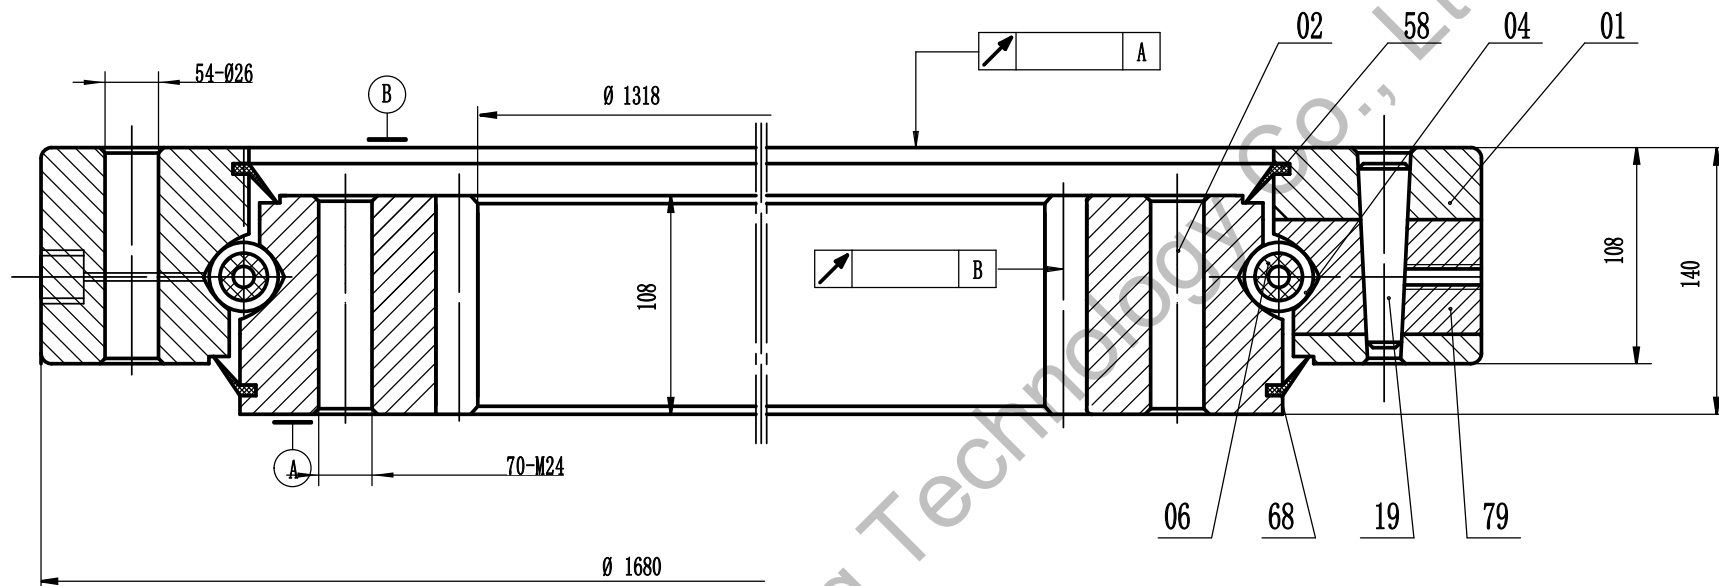

A-A

Anmerkung:

1. Luoyang JCB Bearing Technology Co., Ltd ist ein Design und Herstellung Inc, wir Großwälzlager für alle hergestellt Arten von verschiedenen Marken-Bagger, spezialisiert in der Industrie der Herstellung Großwälzlager für Bagger mehr als 30 Jahre.

2. Diese Zeichnung ist Referenz für Benutzer, wenn Sie formale Zeichnung benötigen, kontaktieren Sie bitte mit uns, um den Beamten zu erhalten Zeichnung.

Kontakt Informationen

Firmenadresse: No.3 Lianmeng Straße, Luoyang, Henan, China.

Postleitzahl: 471003

Telefon: 0086-379-68611678 Fax: 0086-379-68611679

Skype: jcb-bearing@hotmail.com

E-Mail: sales@jcb-bearing.com

Reservierte E-Mail: sales@slewingbearingforexcavator.com

Webseite: <https://www.jcb-bearing.com>

<https://de.slewingbearingforexcavator.com>